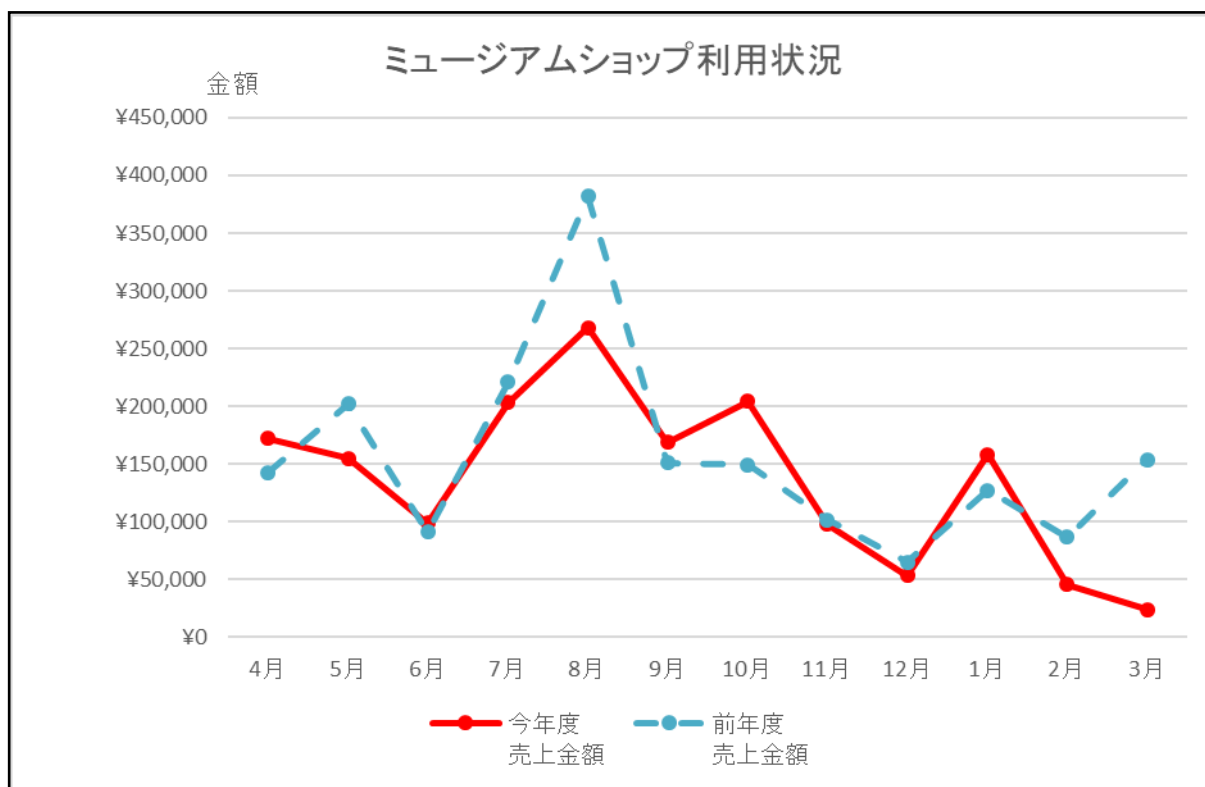

※利用料金制導入

●新型インフル

●インフル流行◎はやぶさ展

●観覧料値上げ

●観覧料値上げ◎セット割引券●大雪

◎10周年記念事業

●GW不振●インフル大流行

◎GW+夏休み好調●地震による停電

●GW10連休不振●観覧料値上げ(10月～)
●コロナウイルス

(2) 自主事業

出前遊学館(サイエンスショー)、天体観測会講師など3事業を、釧路管内で実施しました。

(3) ミュージアムショップ事業

開館日数 312日 (昨年比▲1日)

総売り上げ ¥1,699,186 (昨年比▲227,345)

<ミュージアムショップ>

	販売 個数	件数	金額	内キャッシュレス 決裁	キャッシュレス 比率	前年売上 金額	前年対比
4月	510	290	¥172,177	-	-	¥142,947	29,230
5月	509	252	¥154,804	-	-	¥201,977	▲ 47,173
6月	341	172	¥98,793	-	-	¥90,998	7,795
7月	720	319	¥203,473	5,645	3%	¥220,815	▲ 17,342
8月	935	471	¥268,163	10,156	4%	¥381,812	▲ 113,649
9月	522	250	¥168,840	3,045	2%	¥151,042	17,798
10月	664	302	¥204,348	13,547	7%	¥149,493	54,855
11月	342	153	¥97,613	8,954	9%	¥101,530	▲ 3,917
12月	181	67	¥53,404	4,363	8%	¥65,242	▲ 11,838
1月	570	196	¥158,247	22,791	14%	¥127,188	31,059
2月	182	69	¥45,779	5,218	11%	¥86,907	▲ 41,128
3月	103	36	¥24,065	8,232	34%	¥153,800	▲ 129,735
総計	5,579	2,577	¥1,649,706	¥81,951	5%	¥1,873,751	▲ 224,045