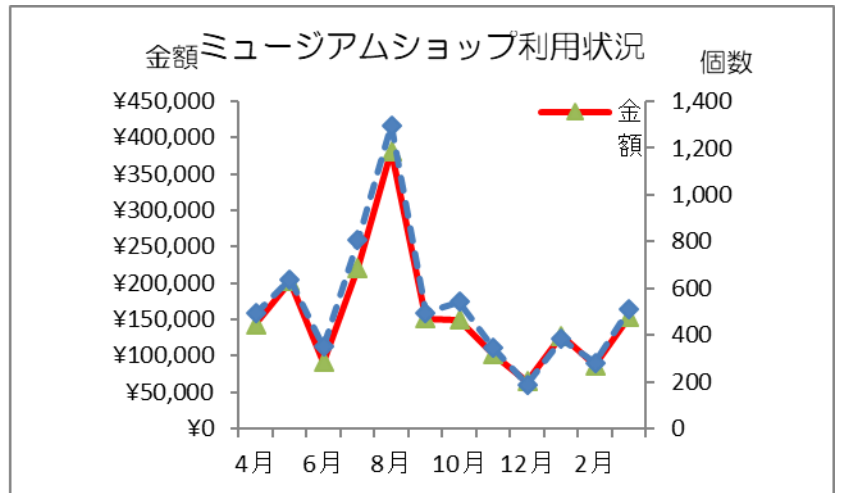

<参考> 釧路市子ども遊学館統計

開館 (年目)	年度	開館日数	入館者数 (単位:人)			フナネタウム 利用者数 (単位:人)	観覧料収入 (単位:千円)			委託料 (単位:千円)		
			合計	(内訳)			合計	(内訳)		合計	(内訳)	
				有料	無料			展示室	フナネタウム		経常費	臨時費
	<b>累計</b>	4,298日	1,436,705	775,876	660,829	370,096	317,484	271,105	46,378	1,846,327	1,532,351	11,914
1	17年度	226日	110,445	69,945	40,500	39,567	28,135	22,216	5,918	150,094		
2	18年度	313日	104,753	54,765	49,988	28,843	21,185	17,605	3,580	151,968		
3	19年度	313日	105,023	60,063	44,960	28,715	22,575	18,975	3,600	125,161	123,791	1,370
4	20年度	313日	106,258	58,661	47,597	28,821	21,518	18,166	3,352	126,779	126,409	370
5	21年度	313日	97,424	53,218	44,206	26,732	19,801	16,405	3,396	130,018	129,448	570
6	22年度	315日	101,839	56,007	45,832	24,818	21,377	18,379	2,998	129,538	129,168	370
7	23年度	315日	106,469	57,185	49,284	27,734	21,020	17,908	3,112	129,558	129,206	352
8	24年度	313日	96,279	50,996	45,283	22,941	20,975	18,070	2,905	124,342	123,990	352
9	25年度	312日	101,878	54,679	47,199	24,196	22,348	19,112	3,236	124,842	124,842	0
10	26年度	312日	96,629	49,045	47,584	21,366	21,188	18,761	2,427	129,142	129,142	0
11	27年度	313日	102,632	53,183	49,449	25,875	24,501	21,302	3,199	135,150	130,150	5,000
12	28年度	314日	102,952	53,046	49,906	23,314	24,576	21,696	2,880	130,187	130,187	0
13	29年度	314日	98,634	52,086	46,548	24,107	24,076	21,089	2,987	130,800	128,802	1,998
14	30年度	312日	105,490	52,997	52,493	23,067	24,209	21,421	2,788	128,748	127,216	1,532

※平成19年度より利用料金制導入  
 ※平成24年4月 観覧料改定  
 ※平成26年4月 観覧料改定

(2) 自主事業

出前遊学館、天体観測会講師など10事業(10回)を、釧路、根室、オホーツク管内で実施しました。

(3) ミュージアムショップ事業

開館日数 313日

総売り上げ ¥1,926,531

<ミュージアムショップ>

	個数	件数	金額
4月	492	277	¥142,947
5月	637	341	¥201,977
6月	351	216	¥90,998
7月	805	409	¥220,815
8月	1,297	592	¥381,812
9月	496	240	¥151,042
10月	543	245	¥149,493
11月	345	155	¥101,530
12月	189	189	¥65,242
1月	384	166	¥127,188
2月	280	139	¥86,907
3月	512	267	¥153,800
総計	6,331	3,236	¥1,873,751