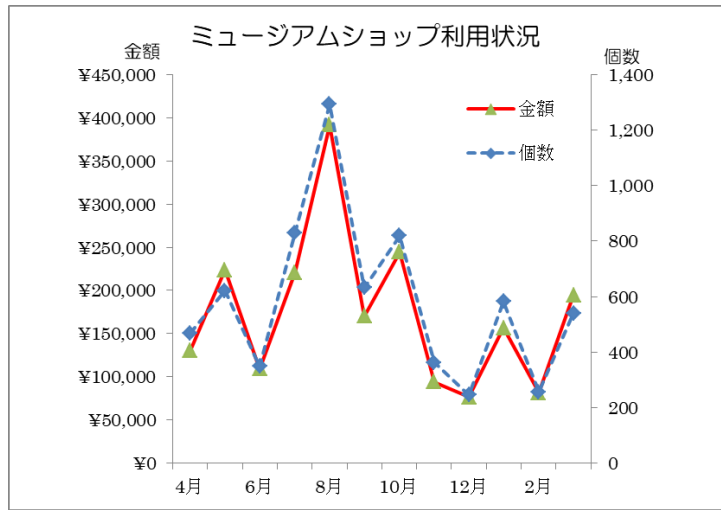

<参考> 釧路市こども遊学館統計

開館 (年目)	年度	開館日数	入館者数 (単位:人)			プラネタリウム 利用者数 (単位:人)	観覧料収入 (単位:千円)			委託料 (単位:千円)		
			合計	(内訳)			合計	(内訳)		合計	(内訳)	
				有料	無料			展示室	プラネタリウム		経常費	臨時費
	<b>累計</b>	3,986日	1,331,215	722,879	608,336	347,029	293,275	249,684	43,590	1,846,327	1,532,351	11,914
1	17年度	226日	110,445	69,945	40,500	39,567	28,135	22,216	5,918	150,094		
2	18年度	313日	104,753	54,765	49,988	28,843	21,185	17,605	3,580	151,968		
3	19年度	313日	105,023	60,063	44,960	28,715	22,575	18,975	3,600	125,161	123,791	1,370
4	20年度	313日	106,258	58,661	47,597	28,821	21,518	18,166	3,352	126,779	126,409	370
5	21年度	313日	97,424	53,218	44,206	26,732	19,801	16,405	3,396	130,018	129,448	570
6	22年度	315日	101,839	56,007	45,832	24,818	21,377	18,379	2,998	129,538	129,168	370
7	23年度	315日	106,469	57,185	49,284	27,734	21,020	17,908	3,112	129,558	129,206	352
8	24年度	313日	96,279	50,996	45,283	22,941	20,975	18,070	2,905	124,342	123,990	352
9	25年度	312日	101,878	54,679	47,199	24,196	22,348	19,112	3,236	124,842	124,842	0
10	26年度	312日	96,629	49,045	47,584	21,366	21,188	18,761	2,427	129,142	129,142	0
11	27年度	313日	102,632	53,183	49,449	25,875	24,501	21,302	3,199	135,150	130,150	5,000
12	28年度	314日	102,952	53,046	49,906	23,314	24,576	21,696	2,880	130,187	130,187	0
13	29年度	314日	98,634	52,086	46,548	24,107	24,076	21,089	2,987	130,800	128,802	1,998
14	30年度									128,748	127,216	1,532

※平成19年度より利用料金制導入

※平成24年4月 観覧料改定

※平成26年4月 観覧料改定

(2) 自主事業

出前遊学館、天体観測会講師など7事業(7回)を、釧路および根室管内で実施しました。

(3) ミュージアムショップ事業

開館日数 314日

総売り上げ ¥2,150,718

<ミュージアムショップ>

	個数	件数	金額
4月	469	238	¥130,691
5月	621	300	¥223,732
6月	349	217	¥109,031
7月	830	411	¥220,631
8月	1,294	583	¥391,699
9月	632	303	¥170,359
10月	820	372	¥244,102
11月	362	182	¥93,808
12月	245	106	¥76,513
1月	583	219	¥156,544
2月	257	134	¥81,564
3月	540	267	¥194,764
総計	7,002	3,332	¥2,093,438